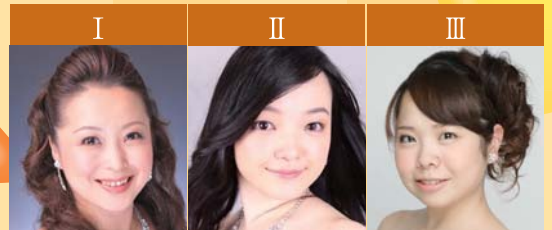

II 生駒 侑子(ソプラノ)

III 伊藤 香織(ソプラノ)

I 栗田 真帆(メソソプラノ)